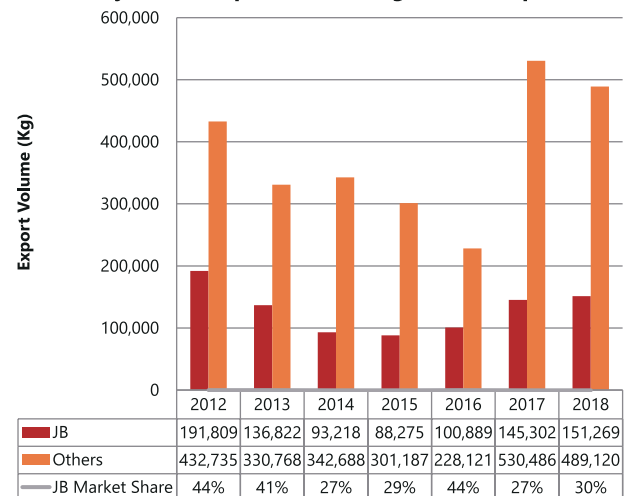

JAF TEA

SINCE 1944

伝統が生むこだわりの味わい

ONLY EXCEPTIONAL TEAS

Ceylon Family 株式会社
JAFFERJEE BROTHERS 日本支社

商品カタログ

Jafferjee Brothers

JAFTEA は 1944 年の創業以来、一貫して
セイロンティー 100%にこだわり抜いた、
数少ない正統派のスリランカ紅茶メーカー

- ジャファジーブラザーズ
- 1944年 スリランカコロンボにて設立
- 日本 ロシア ヨーロッパに支社を設置
- 輸出売上 7000 万ドル / 輸出茶葉数量 1200 万
キログラム 50 か国に流通
- 従業員数 4500 名 (グループ全体)
- 月間最大生産量 約 30 コンテナ
- 保管倉庫 150,000 平方フィート (空調管理有)
- 主カブランド JAFTEA TE REVAL

スリランカ産紅茶の日本輸入実績

Exports of Ceylon Tea to Japan

～スリランカ産紅茶 日本輸入実績～

Ceylon Tea Exports in Tea Bag form to Japan

～スリランカ産ティーバック紅茶 日本輸入実績～
JB は数年連続でスリランカ産 TB 販売シェア TOP です

食品の安全と管理を徹底しています！

紅茶と言えはインドとスリランカ…

それは歴史的に知られており、17世紀頃から19世紀頃までの1世紀余、イギリスは「東インド会社」を設立し、茶葉の輸入を独占したといわれています。

19世紀に入ってからイギリスが植民地のインドやスリランカ（当時はセイロン）で茶葉の栽培に成功したことは、世界的にも有名です。

世界で最も素晴らしい紅茶と言われるのはやはりインドとスリランカですが、インドの紅茶は国内消費量世界一の為、海外にあまり輸出されていません。

そのため、海外輸出される最高品質の紅茶はスリランカ産ということが世界では認知されています。

近年、この需要に安い価格で供給をしようと20世紀にその他東南アジアの国や東アフリカの国が茶葉を栽培、そして輸出を始めました。しかし、これらの国は歴史も浅く品質も2大産地（インド・スリランカ）にはまだまだ到達していません。