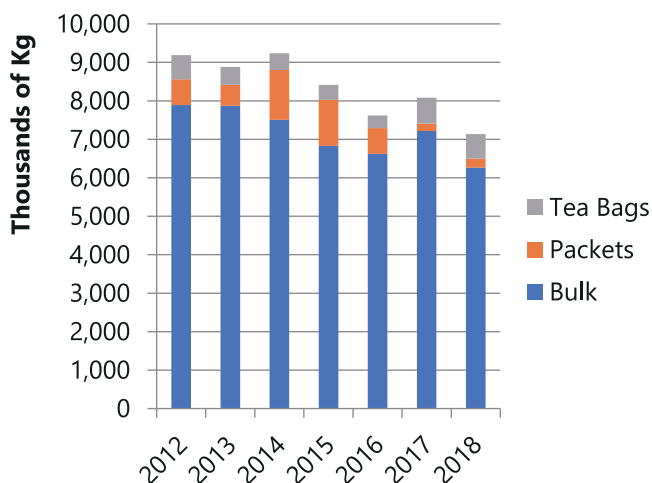

JAF TEA

SINCE 1944

伝統が生むこだわりの味わい

ONLY EXCEPTIONAL TEAS

Ceylon Family 株式会社
JAFFERJEE BROTHERS 日本支社

商品カタログ

Jafferjee Brothers

JAFTEA は 1944 年の創業以来、一貫して
セイロンティー 100%にこだわり抜いた、
数少ない正統派のスリランカ紅茶メーカー

- ジャファジーブラザーズ
- 1944年 スリランカコロンボにて設立
- 日本 ロシア ヨーロッパに支社を設置
- 輸出売上 7000 万ドル / 輸出茶葉数量 1200 万
キログラム 50 か国に流通
- 従業員数 4500 名 (グループ全体)
- 月間最大生産量 約 30 コンテナ
- 保管倉庫 150,000 平方フィート (空調管理有)
- 主カブランド JAFTEA TE REVAL

スリランカ産紅茶の日本輸入実績

Exports of Ceylon Tea to Japan

～スリランカ産紅茶 日本輸入実績～

Ceylon Tea Exports in Tea Bag form to Japan

～スリランカ産ティーバック紅茶 日本輸入実績～
JB は数年連続でスリランカ産 TB 販売シェア TOP です

食品の安全と管理を徹底しています！

紅茶と言えはインドとスリランカ…

それは歴史的に知られており、17世紀頃から19世紀頃までの1世紀余、イギリスは「東インド会社」を設立し、茶葉の輸入を独占したといわれています。