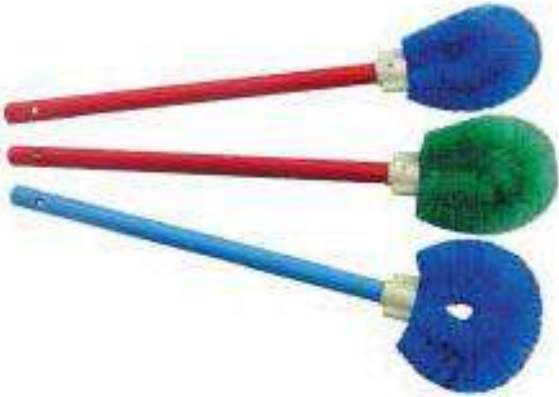

Easy to Clean
and Maintenance

様々なデザインができるマットシリーズ。
PVCの裏張りで水気のある場所にも使用可能です。

Cold Resistance

Super Scraper

Easy Maintenance

様々なデザインができるマットシリーズ。
ゴムとヤシを組み合わせた商品です。

Durable

Super Scraper

Rubber Mats

プロにもおススメの100%リサイクルゴムを使用したマットです。
サイズも大きく、室内でも屋外でも安定感ある使用感で、
商業製品としても特におすすめです。

Durable

Super Scraper

Easy Maintenance

Recycled Rubber

Tire Mats

プロにもおススメの100%リサイクルゴムを使用したマットです。
足裏の砂や、ごみの除去に最適なゴムマットです。

Durable

Super Scraper

Easy Maintenance

Recycled Rubber

Pet Scrapers

ペットの形のブーツクリーナーです。
玄関のアクセサリとして、泥落とし、雪落としに役立ちます。

Durable

Super Scraper

Easy Maintenance

Cleaning Devices

その他のヤシの製品：たわし等もございます。
お問い合わせください。

kitchens.

Durable

Super Scraper

Easy Maintenance