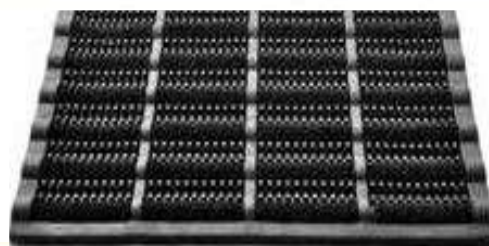

The World Of
a...
THE NO...
COMPANY
LANKA

Cold Resistance

Super Scraper

Easy Maintenance

Durable

雪のブーツにはこちらがおすすめです。
雪を落として家に入ることができます。

Cold Resistance

Super Scraper

Easy to Clean
and Maintenance

様々なデザインができるマットシリーズ。
PVCの裏張りで水気のある場所にも使用可能です。

Cold Resistance

Super Scraper

Easy Maintenance

様々なデザインができるマットシリーズ。
ゴムとヤシを組み合わせた商品です。

Durable

Super Scraper

Easy Maintenance

Recycled Rubber

Flock Mats

リサイクルゴムを使用したマットです。
サイズも大きく、室内でも屋外でも安定感ある使用感です。

Durable

Super Scraper

Easy Maintenance

Recycled Rubber

Rubber Mats

プロにもおススメの100%リサイクルゴムを使用したマットです。
サイズも大きく、室内でも屋外でも安定感ある使用感で、
商業製品としても特におすすめです。

Durable

Super Scraper

Easy Maintenance

Recycled Rubber

Tire Mats

プロにもおススメの100%リサイクルゴムを使用したマットです。
足裏の砂や、ごみの除去に最適なゴムマットです。