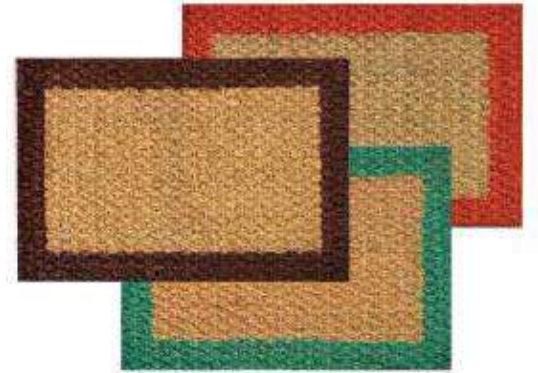

ヤシ素材のマットのご案内

セイロンファミリー株式会社

雪の場所でも活躍するたわし素材にスチールを合わせました。
マットの商品は、1箱10枚入り、パレット単位のオーダーが可能です。

Cold Resistance

Super Scraper

Easy to Clean
and Maintenance

裏に滑り止めのゴムが付いた玄関マットです。
お手入れしながら5年間ほど使えます。
泥の汚れや土埃を取り除きます。

The World Of
a...
THE NO...
COMPANY
LANKA

Cold Resistance

Super Scraper

Easy Maintenance

Durable

雪のブーツにはこちらがおすすめです。
雪を落として家に入ることができます。

Cold Resistance

Super Scraper

Easy to Clean
and Maintenance

様々なデザインができるマットシリーズ。
PVCの裏張りで水気のある場所にも使用可能です。

Cold Resistance

Super Scraper

Easy Maintenance

様々なデザインができるマットシリーズ。
ゴムとヤシを組み合わせた商品です。

Durable

Super Scraper

Easy Maintenance

Recycled Rubber

Flock Mats

リサイクルゴムを使用したマットです。
サイズも大きく、室内でも屋外でも安定感ある使用感です。

Durable

Super Scraper

Easy Maintenance

Recycled Rubber