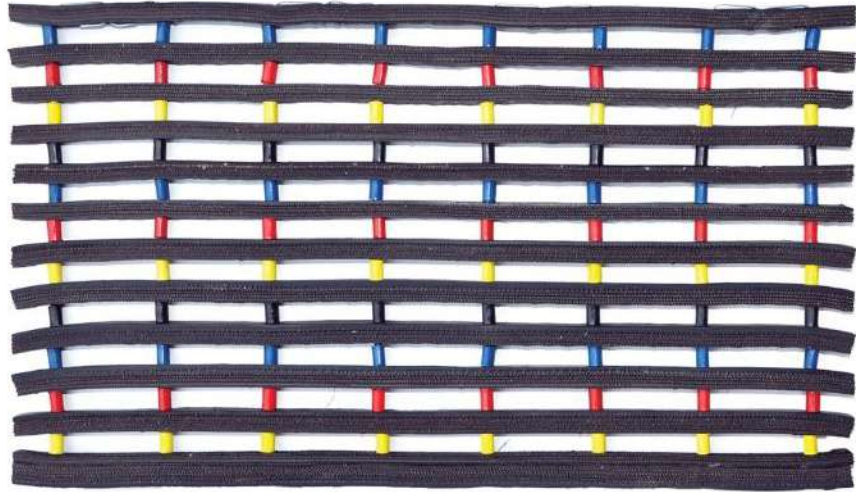

Easy to Clean
and Maintenance

様々なデザインができるマットシリーズ。
PVCの裏張りで水気のある場所にも使用可能です。

Cold Resistance

Super Scraper

Easy Maintenance

様々なデザインができるマットシリーズ。
ゴムとヤシを組み合わせた商品です。

Durable

Super Scraper

Easy Maintenance

Recycled Rubber

Flock Mats

リサイクルゴムを使用したマットです。
サイズも大きく、室内でも屋外でも安定感ある使用感です。

Durable

Super Scraper

Easy Maintenance

Recycled Rubber

Rubber Mats

プロにもおススメの100%リサイクルゴムを使用したマットです。
サイズも大きく、室内でも屋外でも安定感ある使用感で、
商業製品としても特におすすめです。

Durable

Super Scraper

Easy Maintenance

Recycled Rubber

Tire Mats

プロにもおススメの100%リサイクルゴムを使用したマットです。
足裏の砂や、ごみの除去に最適なゴムマットです。

Durable

Super Scraper

Easy Maintenance

Recycled Rubber

Pet Scrapers

ペットの形のブーツクリーナーです。
玄関のアクセサリとして、泥落とし、雪落としに役立ちます。

Durable

Super Scraper